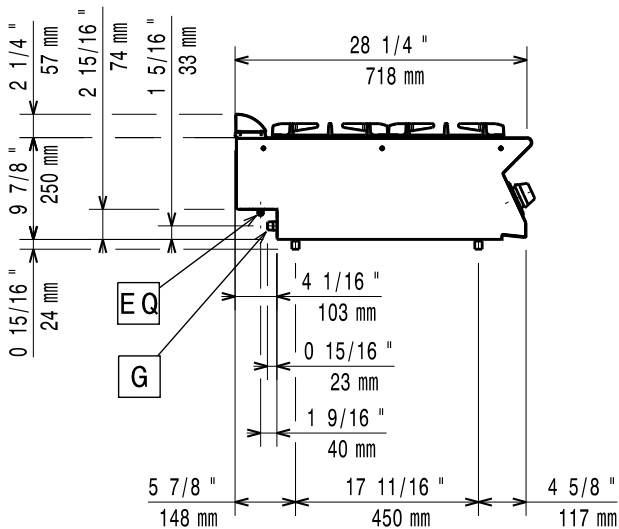

Sida

G = Gasanslutning