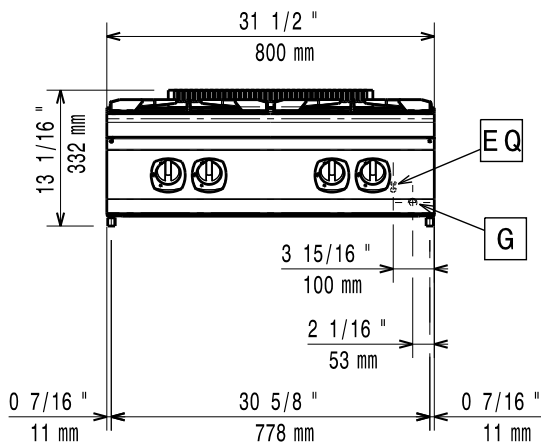

Front

G = Gasanslutning

Gas

Gas, effekt:	371001 (E7GCGH4C00)	22 kW
Standardgasleverans		Natural Gas
Gastyp alternativ:		LPG; Stadsgas
Gasintag:		1/2"

Viktig information

Effekt främre brännare:	5.5 - 5.5 kW
Effekt bakre brännare	5.5 - 5.5 kW
Bakre brännare mått - mm	Ø 60 Ø 60
Främre brännare mått - mm	Ø 60 Ø 60
Nettovikt:	38 kg
Fraktvikt:	48 kg
Frakthöjd:	520 mm
Fraktbredd:	820 mm
Fraktdjup:	860 mm
Fraktvolym:	0.37 m³

If appliance is set up or next to or against temperature sensitive furniture or similar, a safety gap of approximately 150 mm should be maintained or some form of heat insulation fitted.

[NOT TRANSLATED]

N7CG